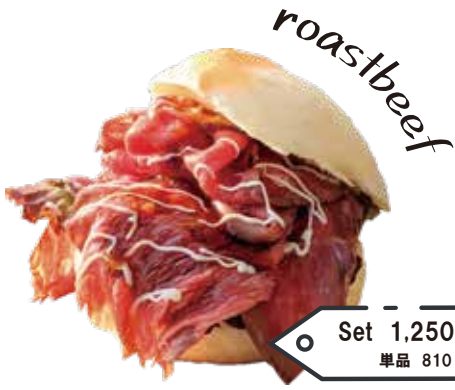

GROUND MENU

【Set はお好きなパニーニ、お好きなサイドメニュー、お好きなドリンク】

Set 1,250
単品 810

近江牛のローストビーフ

ローストビーフ / レタス / ソース / マヨネーズ

Set 1,250
単品 810

海老スモークサーモン

スモークサーモン / クリームチーズ / 海老 / レタス