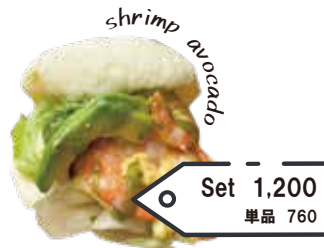

Set 930
単品 490

ベーコンエッグ

ベーコン / たまご / レタス / マヨ

Set 1,100
単品 650

トマトバジルチキン

チキン / バジル / レタス / トマトソース

Set 1,200
単品 760

海老アボカドたまごさらバジル