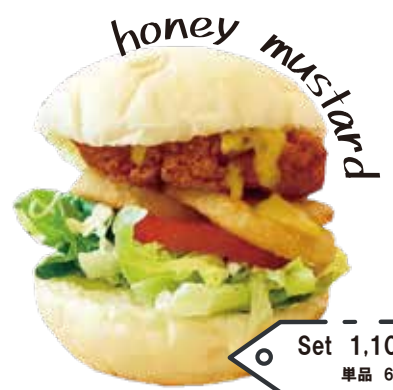

GROUND MENU

【Set はお好きなパニーニ、お好きなサイドメニュー、お好きなドリンク】

Set 1,250
単品 810

近江牛のローストビーフ

ローストビーフ / レタス / ソース / マヨネーズ

Set 1,250
単品 810

海老スモークサーモン

スモークサーモン / クリームチーズ / 海老 / レタス